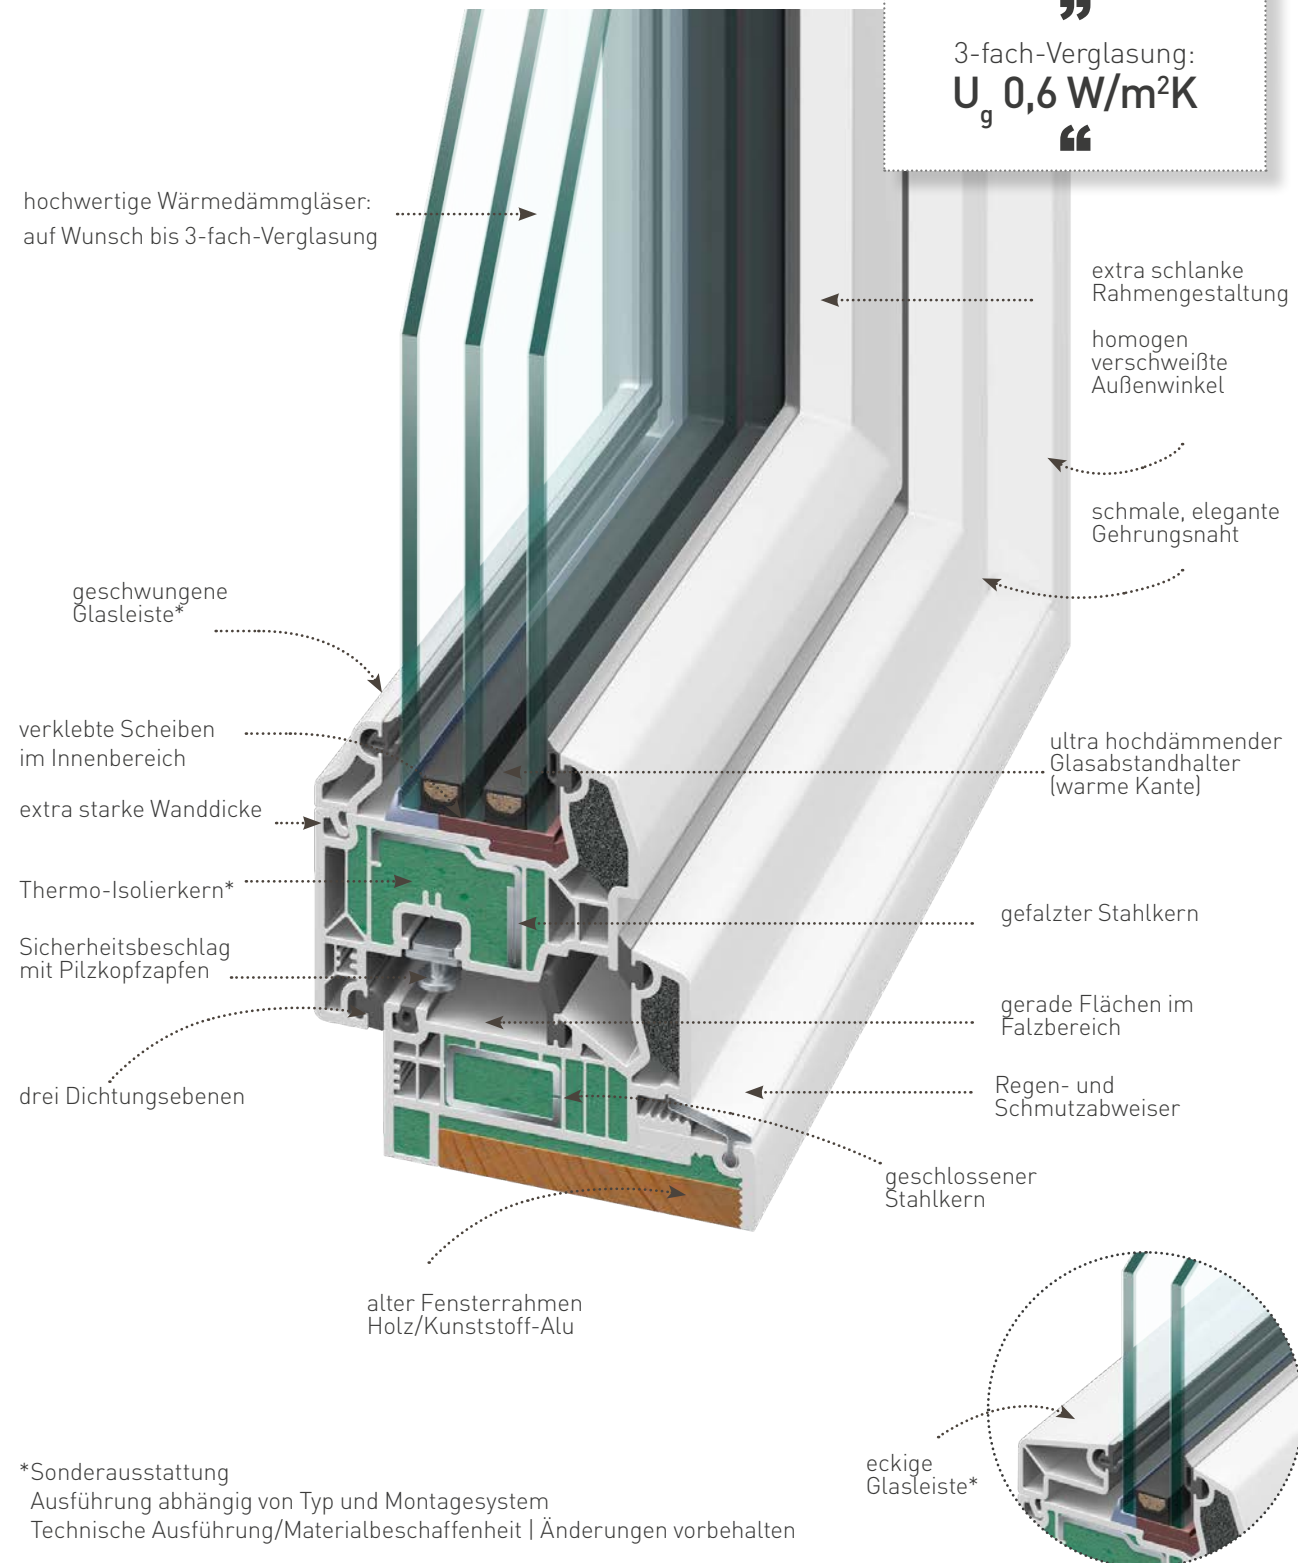

Montagesystem: Wechsel ohne Dreck

Kunststoff-Rahmenaufbau

Rahmenaufbau für das Montagesystem Wechsel ohne Dreck, bei dem sämtliche Ausbrucharbeiten und Nacharbeiten am Mauerwerk entfallen.

3-fach-Verglasung:
 $U_g 0,6 \text{ W/m}^2\text{K}$