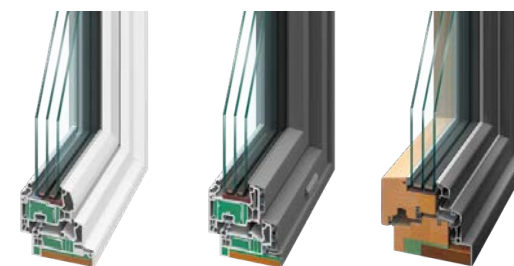

Montagesystem: Wechsel ohne Dreck

Kunststoff-Rahmenaufbau

Rahmenaufbau für das Montagesystem Wechsel ohne Dreck, bei dem sämtliche Ausbrucharbeiten und Nacharbeiten am Mauerwerk entfallen.

3-fach-Verglasung:
 $U_g 0,6 \text{ W/m}^2\text{K}$

”
Vorteile auf
einen Blick
“

Professionelle Montage
vom Spezialisten

Keine Ausbrucharbeiten und
Nacharbeiten am Mauerwerk

Tapeten, Fliesen, Putz und
Bodenbeläge bleiben
vollkommen unbeschädigt

30 Jahre Garantie auf
das Montagesystem

Sauber & komfortabel

Der Ablauf im Detail

Sie haben die Wahl

Unsere Fenster in perfecta Qualität erhalten Sie in der Rahmenausführung Kunststoff, Kunststoff-Alu und Holz-Alu. **Alle Rahmenausführungen sind für das Montagesystem Wechsel ohne Dreck geeignet.**

Der äußere Fensterrahmen wird aufgesetzt und durch ein spezielles Aufnahmeprofil fest mit dem inneren Rahmen verbunden. So können auch große Elemente mit dem perfecta System problemlos erneuert werden.