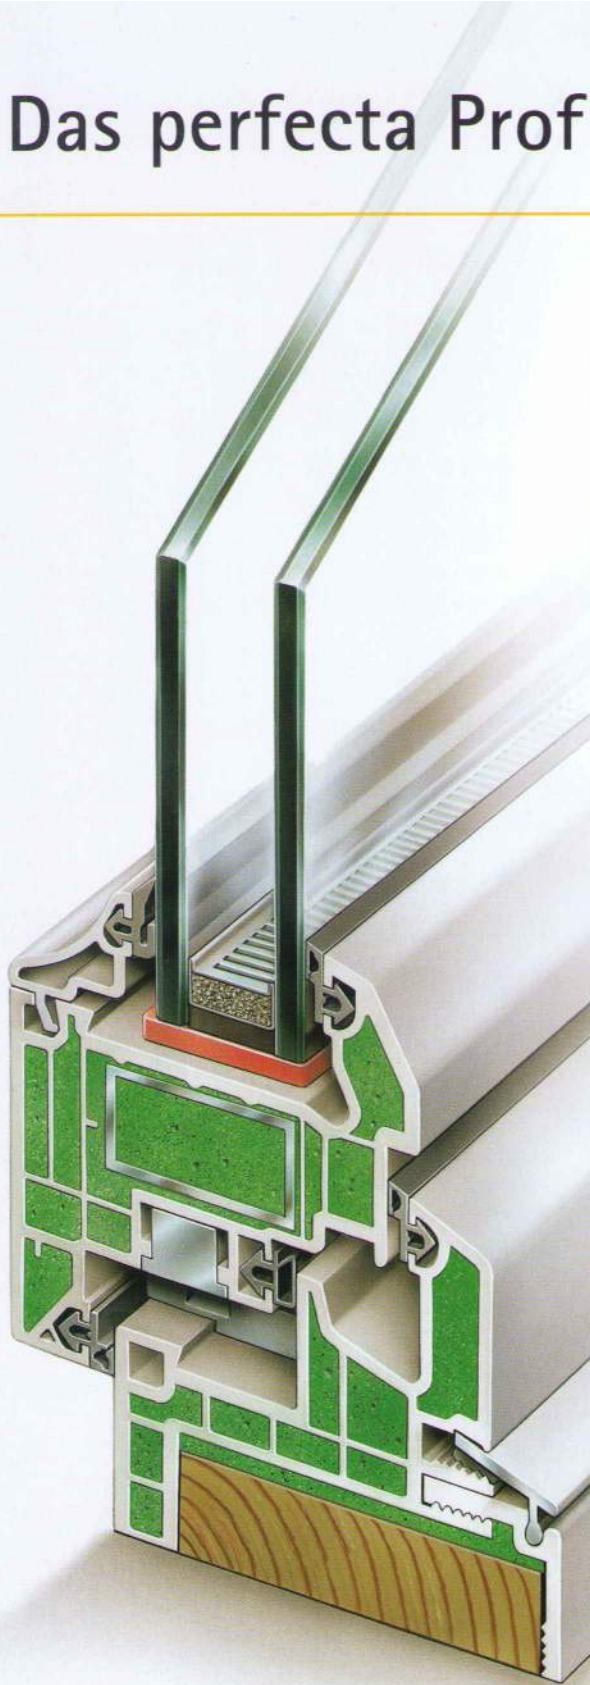

# Das perfecta Profilsystem.

**U<sub>f</sub>-Wert = 0,96 W/m<sup>2</sup>K**

- + **Einfache Pflege**  
Kunststoffprofile sind aus hochschlagzähem Hart-PVC ohne Weichmacher gefertigt
- + **Beste Wärmedämmung: U<sub>f</sub>=0,96W/m<sup>2</sup>K**  
mit einzigartiger FCKW-freier Polyurethanausschäumung
- + **Äußerste Formstabilität**  
durch Mehrkammerprofil mit integriertem Spezialmetallkern
- + **Hoher Schallschutz**  
durch drei Dichtungsebenen aus langlebigem, dauerelastischem APTK-Material
- + **Beruhigende Sicherheit**  
mit einer speziellen AHS (Aushebelsperre)-Verschluss-Technik
- + **Elegante Linienführung**  
durch die geschwungene Glasleiste (innen) und die zwei Rahmenebenen mit schlanker Optik (außen)
- + **Angenehmes Wohngefühl**  
durch verschiedene Kipp- bzw. Öffnungsmöglichkeiten
- + **Ungekannte Flexibilität**  
durch Maßanfertigung an Ihre Bedürfnisse
- + **Individuell wie Sie**  
durch große Auswahl an Farben und Formen

## Details im Profil.

- + Der Außenwinkel ist an den Gehrungsecken homogen verschweißt und macht den Eintritt von Feuchtigkeit unmöglich.
- + Nicht sichtbare Entwässerung.
- + Patentierter formschöner Regen- und Schmutzabweiser nur von perfecta.