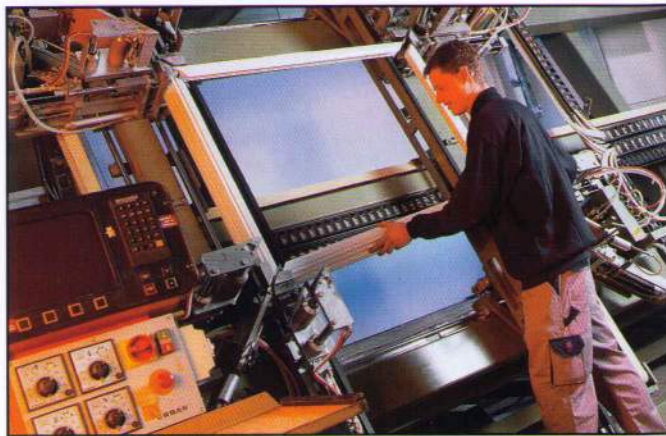

Qualität, wie sie nur perfecta versteht.

Maßfertigung made by perfecta.

Zu unserem Handwerk gehört auch eine große Portion Service. Von der ersten Beratung über das individuelle Maßnehmen bei Ihnen vor Ort bis hin zur millimetergenauen Herstellung Ihrer individuellen Fenster. Es kommt alles aus perfecta Hand. Selbstverständlich übernehmen wir auch die Entsorgung Ihrer alten Fenster. Schließlich wollen Sie sich wohlfühlen.

Das „immer ein bisschen besser Sein“ ist unser Antrieb.

Eines liegt uns ganz besonders am Herzen: Ihre absolute Zufriedenheit. Deshalb arbeiten über 100 Mitarbeiter in unseren Werken in Westendorf und Grimma tagtäglich in der technischen Entwicklung, in der Kundenbetreuung, in der Montage, im Vertrieb und in der Fertigung. Und das seit Jahrzehnten. Um Ihnen einen Service aus einer Hand zu bieten, den es kein zweites Mal gibt. Wie unsere durchdachten Qualitätsprodukte. Jedes einzigartig und individuell auf Ihre Bedürfnisse zugeschnitten.

Das sagen perfecta-Kunden:

„Ich bin sehr zufrieden mit den neuen Fenstern von perfecta – eine Wohltat.“ *Herr Thomas Delling, Reckendorf*

„Saubere und perfekte Arbeit. Jeder Blick durchs Fenster bestätigt meine Entscheidung für die von perfecta.“ *Frau Ingrid Schuster, Egweil*

„Ein hoher technischer Standard war mir wichtig. Immerhin müssen die Fenster auch später noch meinen Kindern ein warmes Heim bieten.“ *Herr Heinz Scherer, Heideck*

perfecta Werksvertretung Rhein/Neckar
Andreas Bachinger

Dürerstr.23

0621/ 634 594 85

67061 Ludwigshafen

0173 / 5674 493

perfecta.mannheim@gmail.com

www.fenster-in-mannheim.de

Fenster | Innentüren | Haustüren | Rolläden

perfecta

Das Zuhause für Renovierer.